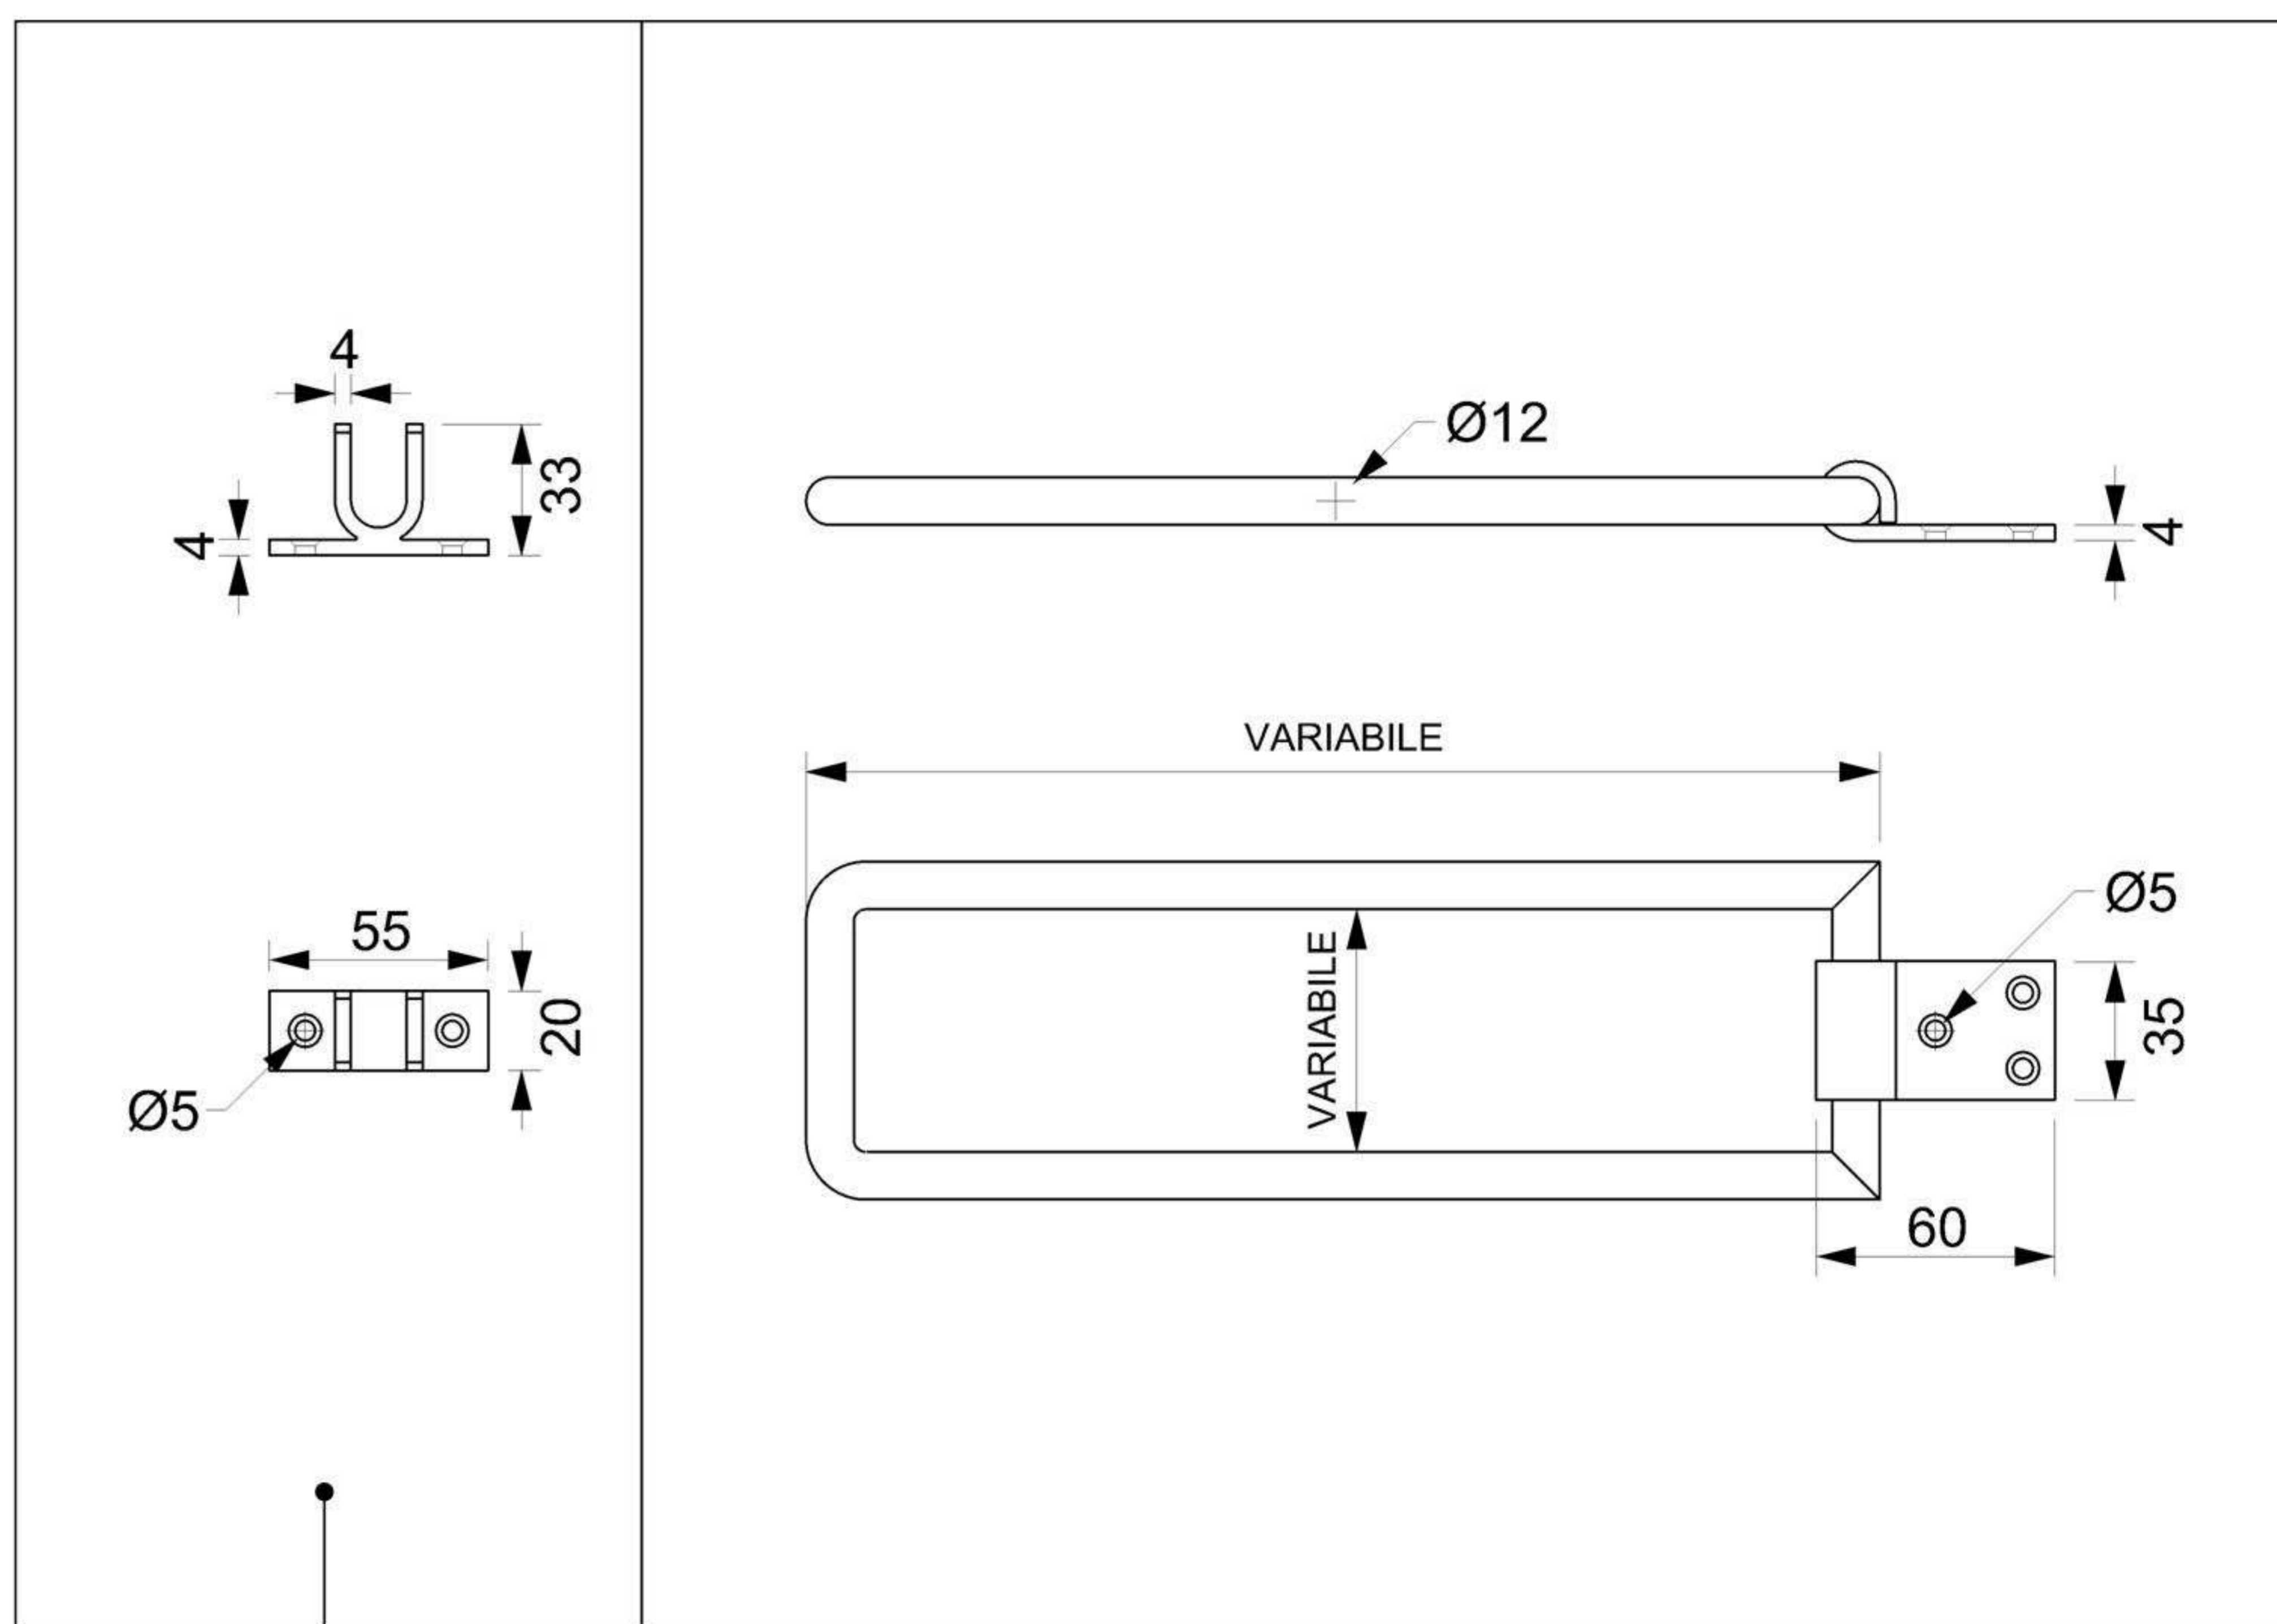

# Art. 510-T01

Chiusura centrale a ribalta Ø 12

Materiale: Ottone OT58

Finitura: Levigatura naturale

## Art. 512-T00

Supporto lucchetto  
per catenaccio Ø 12

## Art. 221-T01

Bandella pesante  
con ginocchio

## Art. 509-T00

Catenaccio verticale Ø 12